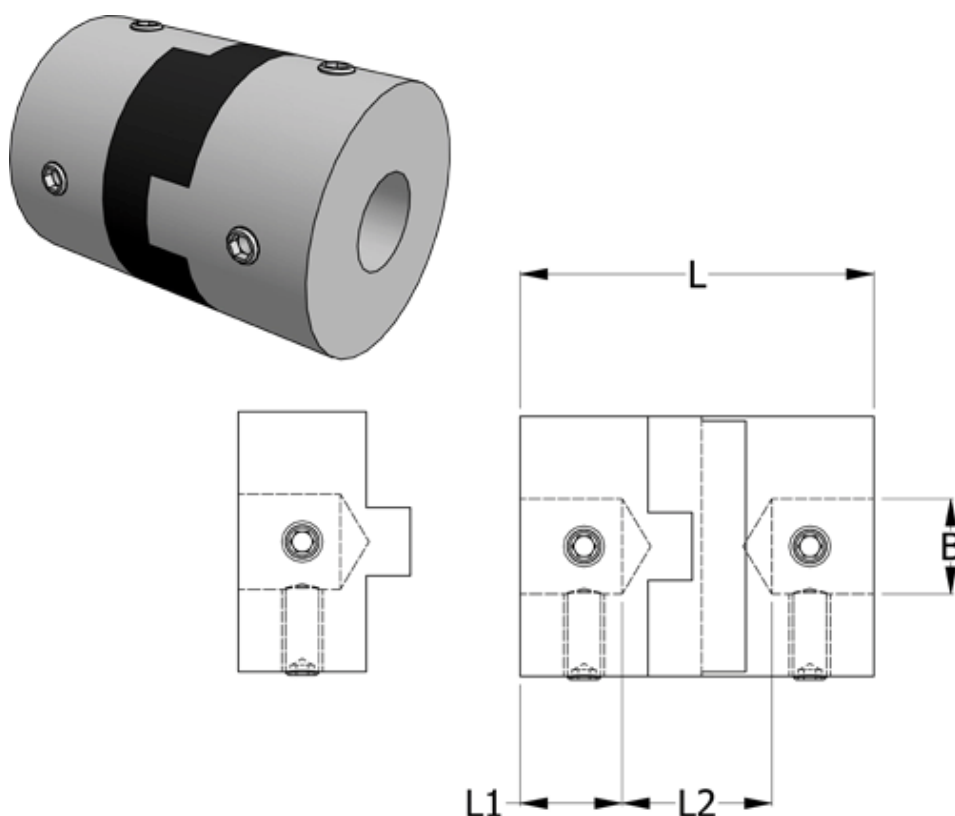

Varenummer: 33212320614
Beskrivelse: Oldham koblingsnav 232.06.14 ALU
med pinolskrue, boring 3 mm

Mål

B1 = 3
D = 6.4
L = 12.7
L1 = 3.8
L2 = 5.1
Moment (Nm) = 0.06

Note: Overnævnte varenr. er kun for et koblingsnav. Der går 2 koblingsnav og 1 element til 1 komplet kobling

Skruer = M3